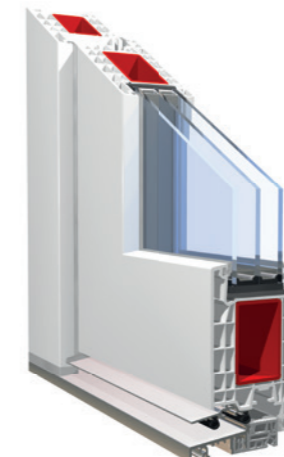

KBE 76 Bejárati ajtók

- » Élen jár az akadálymentesítésben a 20 mm-es küszöbvel
- » Csúcsminőségű hőszigetelés
- » Első osztályú betörésvédelem
- » Megnyerő megjelenés
- » Meghatározó biztonságosság